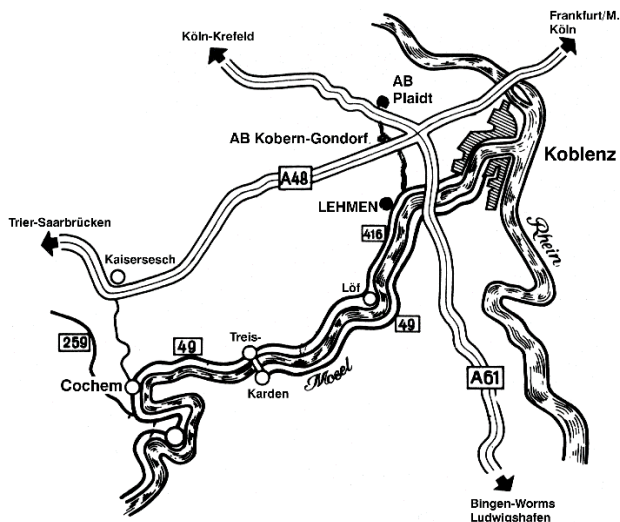

Über uns

Wir sind ein kleines Familienweingut in Lehmen an der Terrassenmosel. Bereits in der dritten Generation bauen wir in den Steillagen der Mosel unseren Riesling-Wein aus, den König der Weißweine.

Uns liegt insbesondere die Naturbelassenheit und die schonende Bearbeitung unserer Weine am Herzen. Daher kommt bei uns vom Rebschnitt bis hin zu den fertigen Weinen alles aus einer Hand. Wir geben den Weinen die Zeit, sich optimal im Weinberg sowie im Keller zu entwickeln, um Ihnen ein qualitativ hochwertiges Produkt anzubieten.

Gerne können Sie sich auch bei uns vor Ort von der Qualität unserer Weine überzeugen. Wir freuen uns auf Ihren Besuch!

Ihre Familie Deis

Ihr Weg zu unserem Weingut

Geschäfts- und Lieferbedingungen

Alle Preise verstehen sich ab Weingut einschließlich Glas und der gesetzlichen Mehrwertsteuer.

Die Lieferung erfolgt in 6er oder 12er Einwegkartons. Sollte die Flaschenzahl Ihrer Gesamtbestellung von diesen Einheiten abweichen, erlauben wir uns, die Kartons aus Gründen der Transportsicherheit und zur Bruchverhütung aufzufüllen. Sonder- und Spezialverpackungen werden zum Selbstkostenpreis berechnet.

Der Versand erfolgt auf Gefahr und Lasten des Auftraggebers. Ab 30 Flaschen an eine Empfängeradresse übernehmen wir die halben Frachtkosten, ab 60 Flaschen liefern wir deutschlandweit frei Haus. Bruch ist beim Transportunternehmen sofort zu reklamieren, damit von diesem der Verlust ersetzt werden kann.

Unsere persönliche Empfehlung:

Sammelbestellungen, die Sie mit Ihren Freunden, Bekannten und Verwandten vornehmen können, werden je nach Entfernung mit eigenem Fahrzeug angeliefert.

Bei Selbstabholung können Sie unsere Weine kostenlos probieren. Für eine kurze Anmeldung Ihres Besuchs wären wir Ihnen dankbar – ein Anruf genügt.

Lieferung erfolgt, solange der Vorrat reicht. Wenn nicht ausdrücklich verboten, ersetzen wir ausverkaufte Weine durch gleichwertige Gewächse.

Rechnungsbeträge sind zahlbar innerhalb von 14 Tagen nach Erhalt ohne Abzug.

Die gelieferte Ware bleibt bis zur vollständigen Bezahlung unser Eigentum.

Erfüllungsort für Lieferung und Zahlung ist für beide Teile Lehmen. Gerichtsstand Koblenz.

Mit Erscheinen dieser Liste verlieren alle vorherigen ihre Gültigkeit. Das Angebot ist freibleibend.

Das Auskristallisieren von Weinstein und sonstigen Ausfällen beruht auf natürlichen Vorgängen und ist ein Hinweis auf die Qualität und Reife des Weines und gibt somit keinen Grund zur Beanstandung.

Weingut Hermann Deis
Inh.: Matthias Deis, Hauptstraße 40, 56332 Lehmen
St.-Nr.: 22/231/09060 - Finanzamt Koblenz
Bankverbindung:
IBAN: DE95 5765 0010 0098 0598 27
BIC: MALADE51MYN

Hermann
Deis

Weinpreisliste

Hauptstraße 40
D-56332 Lehmen / Mosel

Tel. 02607 – 4269
Fax 02607 – 393

E-Mail: info@wein-deis.de
www.wein-deis.de